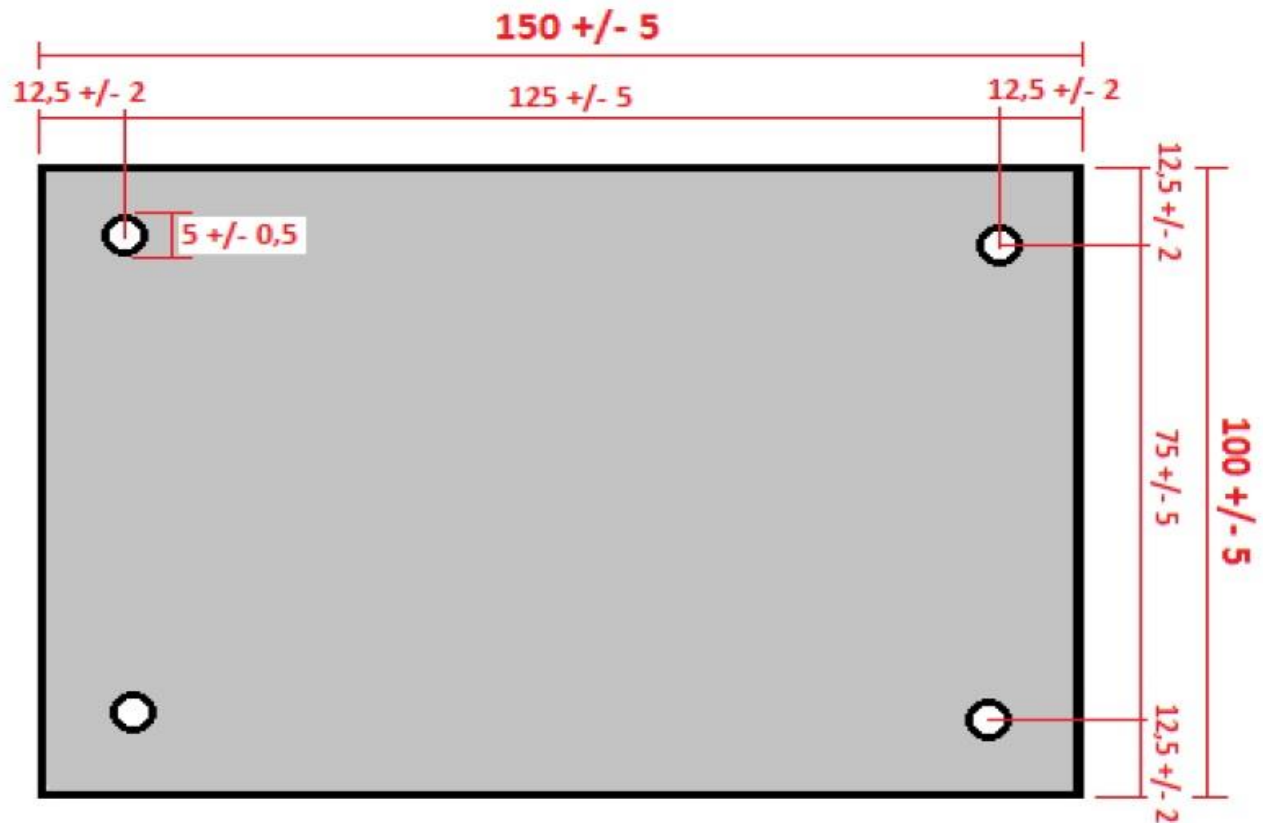

Destin s.a.

Fabricación de herrajes y morsetería para redes de telecomunicaciones

DENOMINACIÓN

CHAPA DE AMARRE PROTECTORA DE POSTE

APLICACIÓN

Este material tiene como objeto servir de protección para el poste en el sector donde se instalara la linga/mensajero y rienda.

CARACTERISTICAS DEL MATERIAL

Chapa Galvanizada Calibre 18 (espesor 1,25 mm)

PLANO / DIMENSIONES / IMÁGENES

Fabrica, Administración y Ventas:

Calle 91 N° 1336 - 1650 Villa Lynch, San Martín - Buenos Aires

TE: 011 4713-6970 / 4755-6191 - info@destin.com.ar / ventas@destin.com.ar / www.destin.com.ar