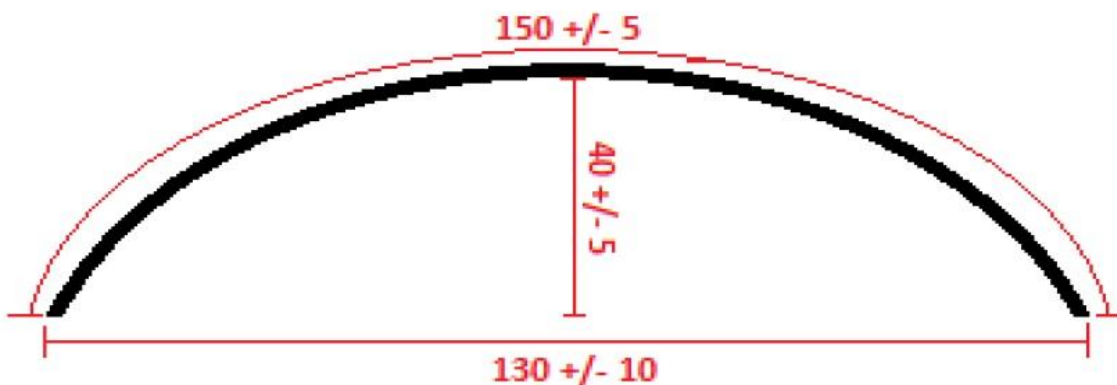

Destin s.a.

Fabricación de herrajes y morsetería para redes de telecomunicaciones

DENOMINACIÓN

CHAPA DE AMARRE PROTECTORA DE POSTE

APLICACIÓN

Este material tiene como objeto servir de protección para el poste en el sector donde se instalara la linga/mensajero y rienda.

CARACTERISTICAS DEL MATERIAL

Chapa Galvanizada Calibre 18 (espesor 1,25 mm)

PLANO / DIMENSIONES / IMÁGENES

Fabrica, Administración y Ventas:

Calle 91 N° 1336 - 1650 Villa Lynch, San Martín - Buenos Aires

TE: 011 4713-6970 / 4755-6191 - info@destin.com.ar / ventas@destin.com.ar / www.destin.com.ar