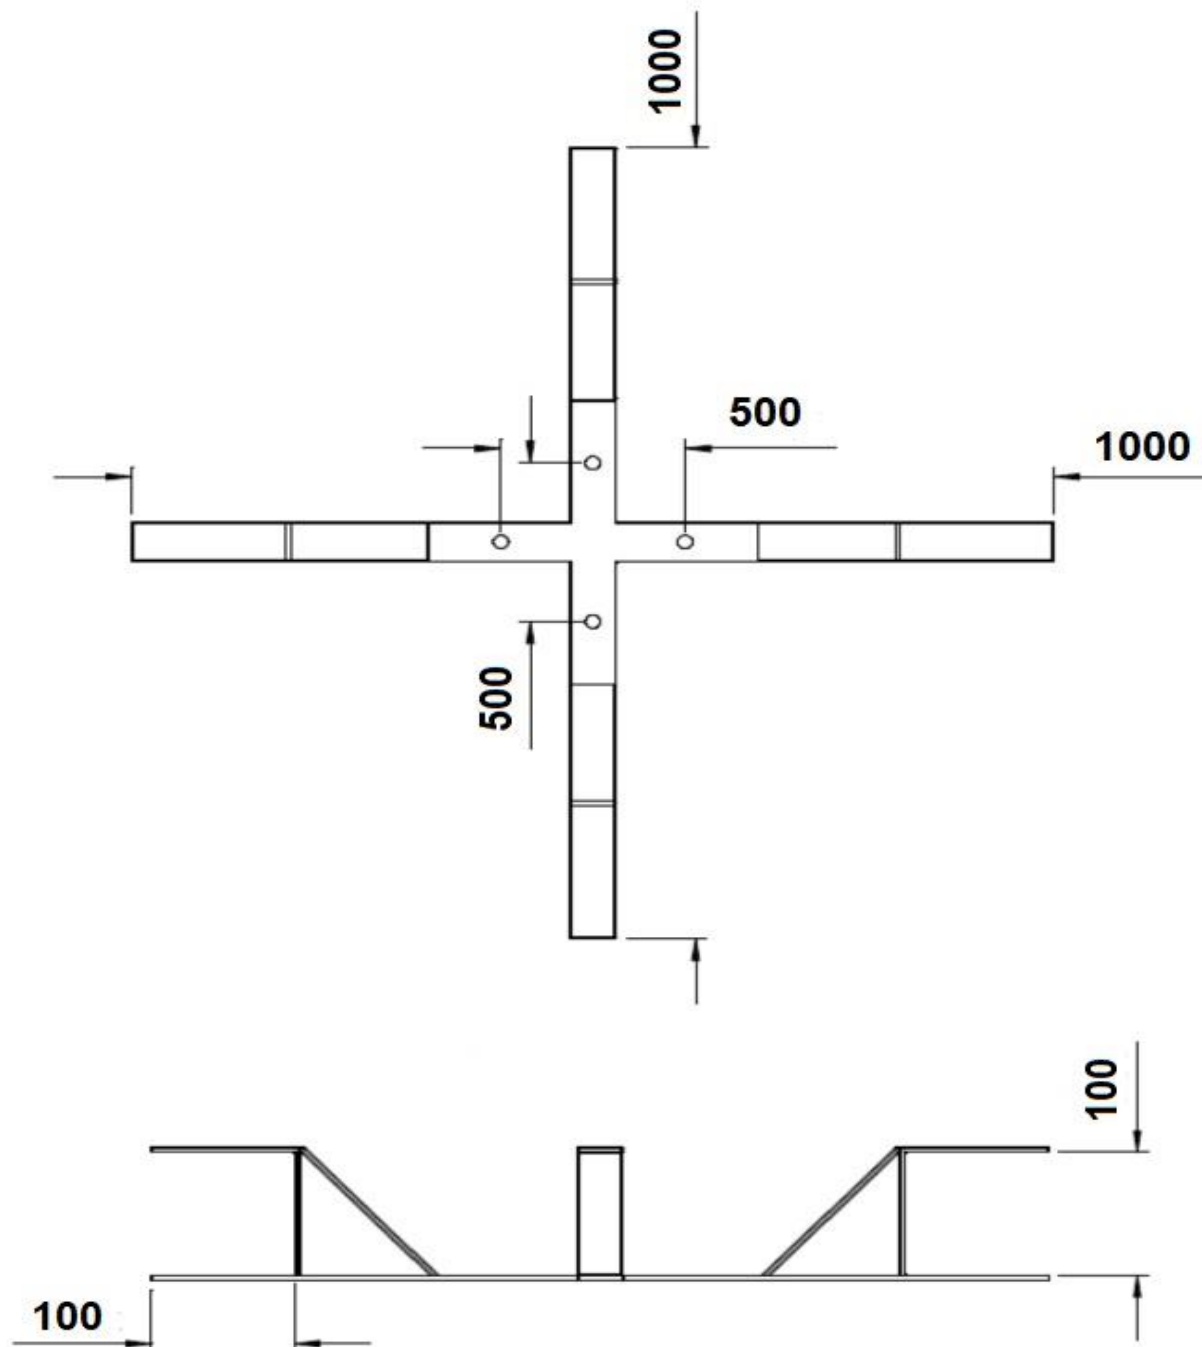

## DENOMINACIÓN

CRUZ DE RESERVA DE 1000 MM

## CARACTERÍSTICAS DEL MATERIAL

Están fabricadas en planchuela de acero SAE 1010/F24 / Ancho: 25,4 mm (1") / Espesor: 4,80 mm (3/16")

Tratamiento: galvanizado por inmersión en caliente.

## PLANO / DIMENSIONES / IMÁGENES