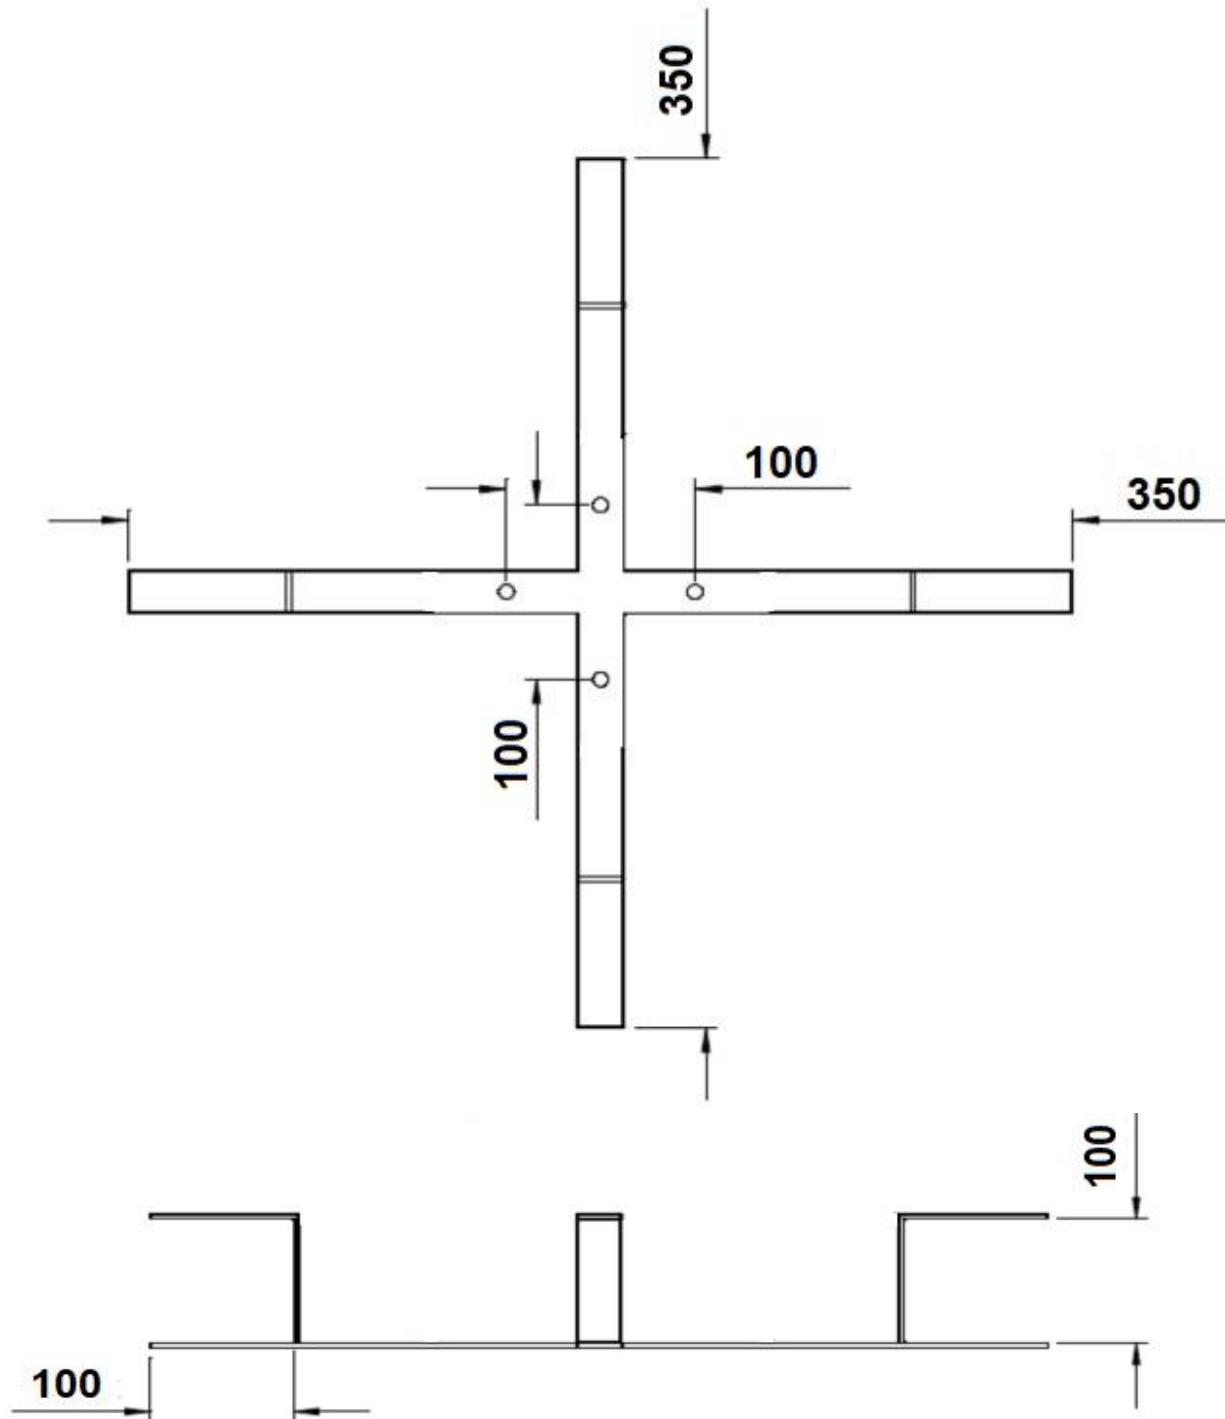

## DENOMINACIÓN

CRUZ DE RESERVA DE 350 MM

## CARACTERÍSTICAS DEL MATERIAL

Están fabricadas en planchuela de acero SAE 1010/F24 / Ancho: 25,4 mm (1") / Espesor: 3,20 mm (1/8")

Tratamiento: galvanizado por inmersión en caliente.

## PLANO / DIMENSIONES / IMÁGENES