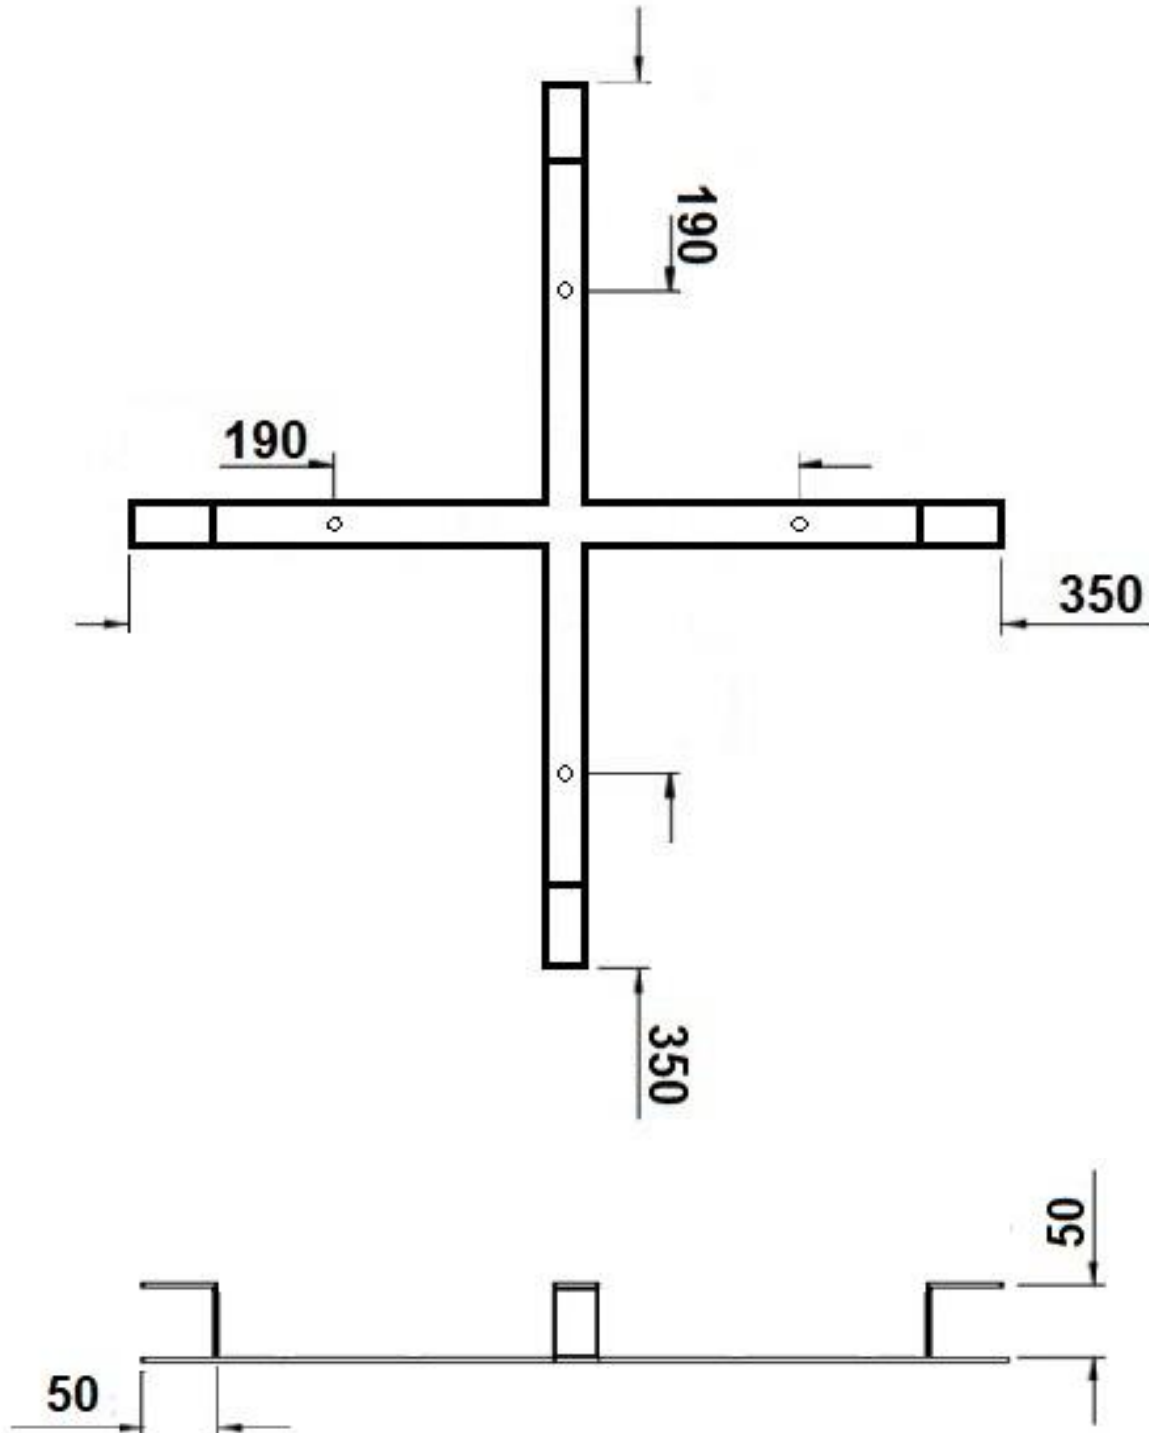

## DENOMINACIÓN

CRUZ DE RESERVA DE 350 MM ( MENOR CARGA / CAPACIDAD FO )

## CARACTERÍSTICAS DEL MATERIAL

Están fabricadas en chapa de acero SAE 1010/F24 / Ancho: 25,4 mm (1") / Espesor: 2,50 / 2,60 mm  
Tratamiento: galvanizado por inmersión en caliente.

## PLANO / DIMENSIONES / IMÁGENES