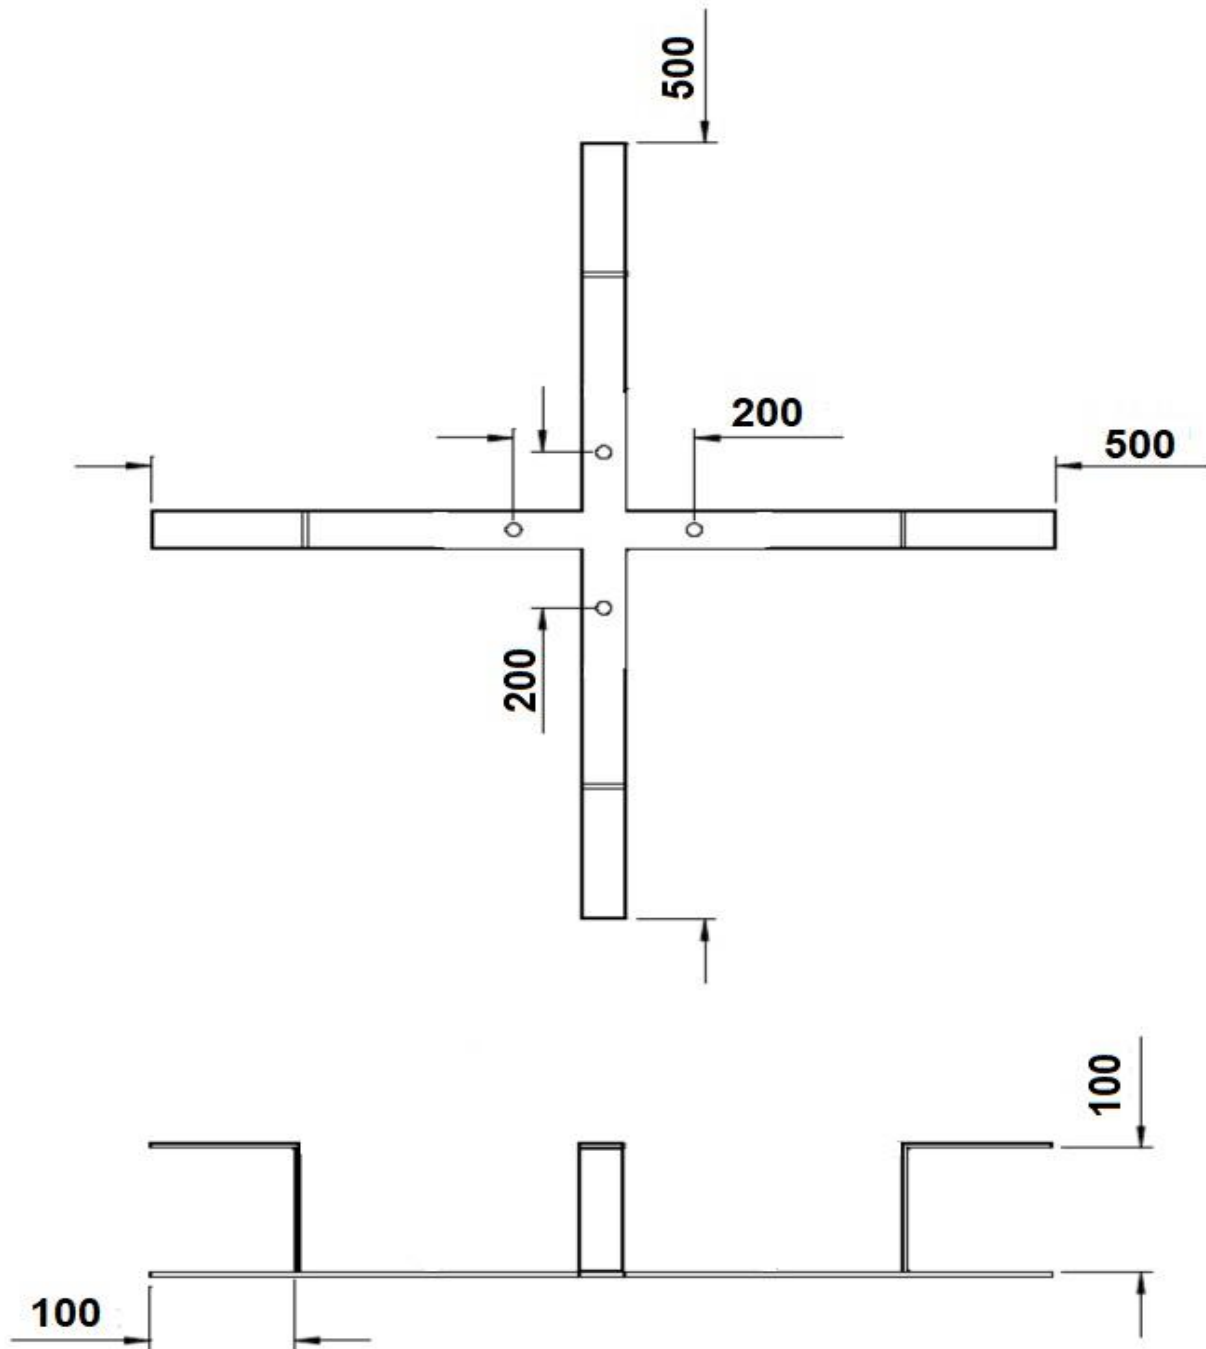

Destin s.a.

Fabricación de herrajes y morsetería para redes de telecomunicaciones

DENOMINACIÓN

CRUZ DE RESERVA DE 500 MM

APLICACIÓN

Este material tiene como objeto servir de mecanismo de almacenaje para ganancia de cable de fibra óptica

CARACTERÍSTICAS DEL MATERIAL

Están fabricadas en planchuela de acero SAE 1010/F24 / Ancho: 25,4 mm (1") / Espesor: 3,20 mm (1/8")
Tratamiento: galvanizado por inmersión en caliente.

PLANO / DIMENSIONES / IMÁGENES