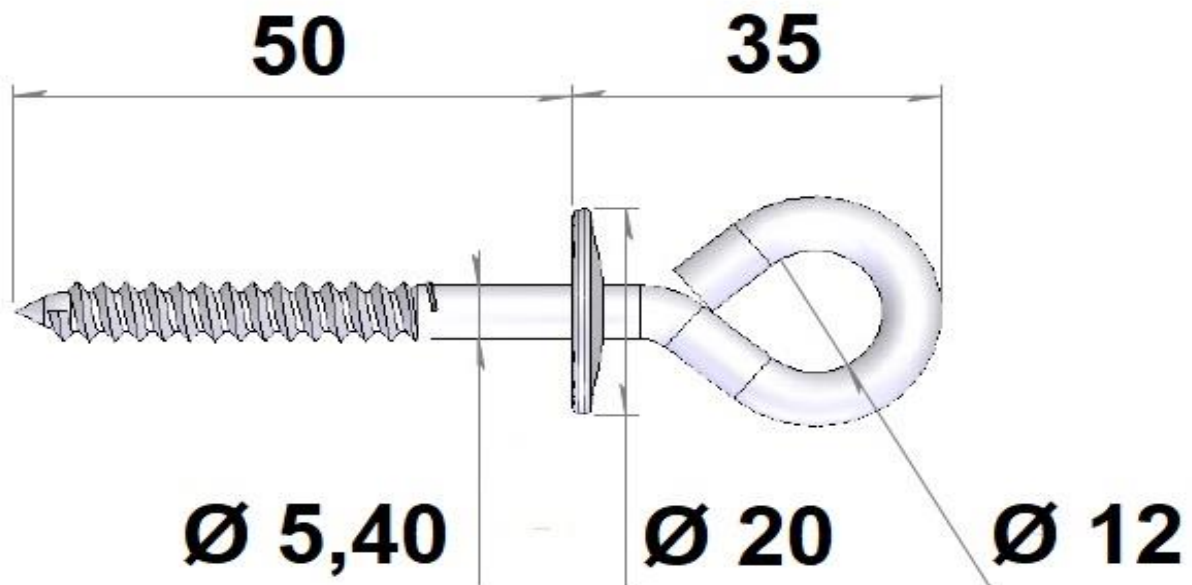

Destin s.a.

Fabricación de herrajes y morsetería para redes de telecomunicaciones

DENOMINACIÓN

PITÓN CERRADO CON TOPE Nº 10

CARACTERÍSTICAS

Diseñado para ser colocado tanto en tarugos de Nylon Nº 10 como en postes de madera.

MATERIAL

Acero SAE 1005-1008 DEF

ROSCADO

Por laminación, con punta aguda.

TRATAMIENTO

Zincado azul con laca. Resistencia a la corrosión roja.

MEDIDAS (MM)

Fabrica, Administración y Ventas: