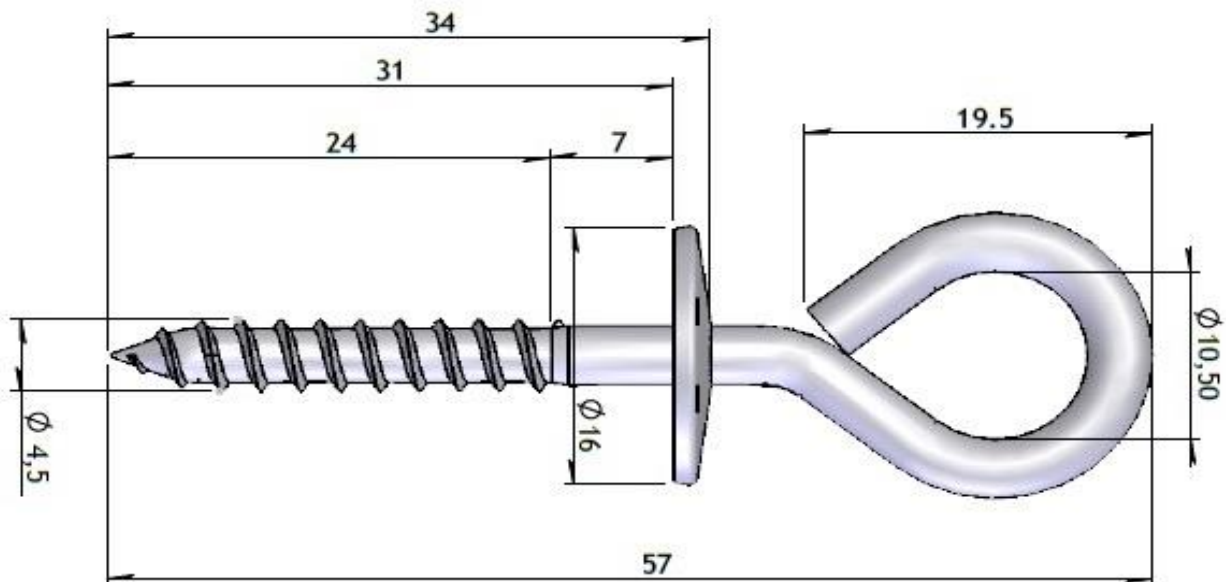

## CARACTERÍSTICAS

Diseñado para ser colocado tanto en tarugos de Nylon Nº 6 como en postes de madera.

## MEDIDAS ( MM )