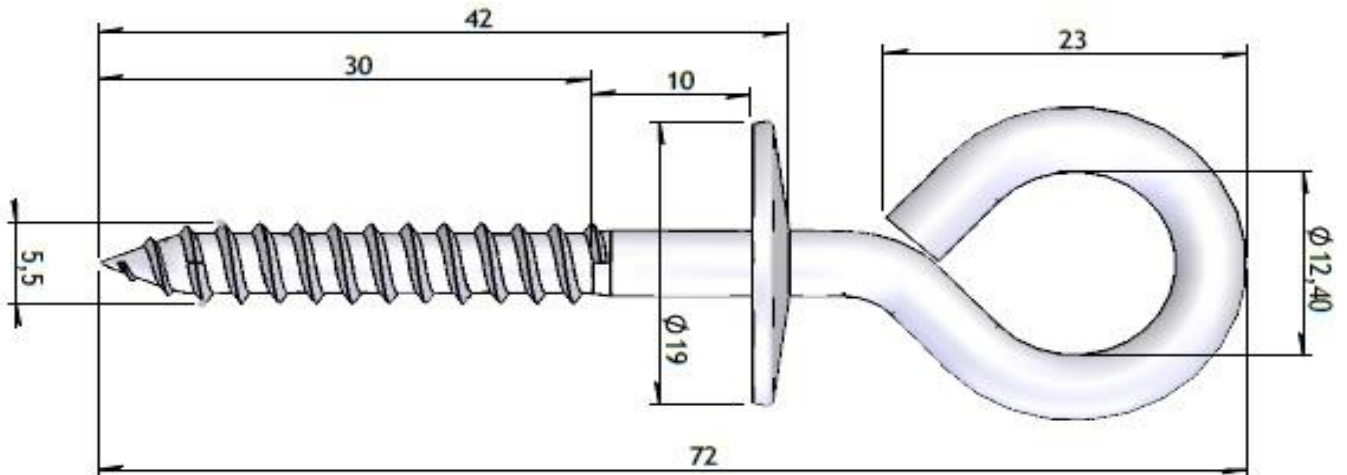

## CARACTERÍSTICAS

Diseñado para ser colocado tanto en tarugos de Nylon Nº 8 como en postes de madera.

## MEDIDAS ( MM )